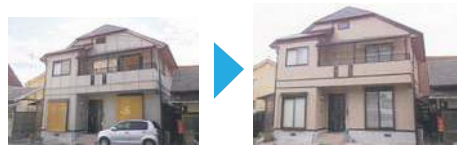

5台限り

トイレ

パナソニック
アラウーノ SII + 手洗いカウンター

- オート便器洗浄
- ワイヤレスリモコン

OPEN

50% OFF 定価300,500円(税別)
150,000円(税別)

5台限り

※オープン記念割引商品は、5月末までにご成約の方に限りです。※組立工事費・取り替え費・設置費は別途必要です。※写真等はイメージであり、備品等は含まれていません。

屋根・外壁をリフレッシュ!!

築10年が目安です。/
無料点検実施中

Panasonic リフォームClub山陽建設株式会社は、しっかりとお客様とお打ち合わせをいたします。お客様のお住まいにピッタリの外壁・屋根リフォームをご提案します。

車に車検 住まいに「家検」

車に車検があるように、家にも定期点検が必要です。建築士による住まい診断で、わが家の資産価値を把握できるよう住宅の維持管理やリフォームについて適確にアドバイスします。