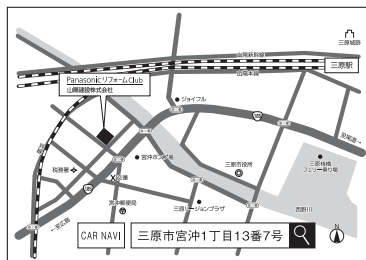

Panasonic リフォームClub 山陽建設株式会社

〒723-0016 広島県三原市宮沖1丁目13番7号

TEL:0848-62-2115 FAX:0848-62-9644

URL: http://www.it-sanyo.co.jp E-mail: jutaku-e@it-sanyo.co.jp

建設業許可/国土交通大臣許可(特-26)第3613号 一級建築士事務所登録/広島県知事登録17(1)第0416号

宅地建物取引業者免許/広島県知事免許(12)第2888号

●Panasonic リフォームClubは、独立・自営の会社が運営しています。

●工事請負契約は、お客様とPanasonic リフォームClub運営会社との間で行われます。